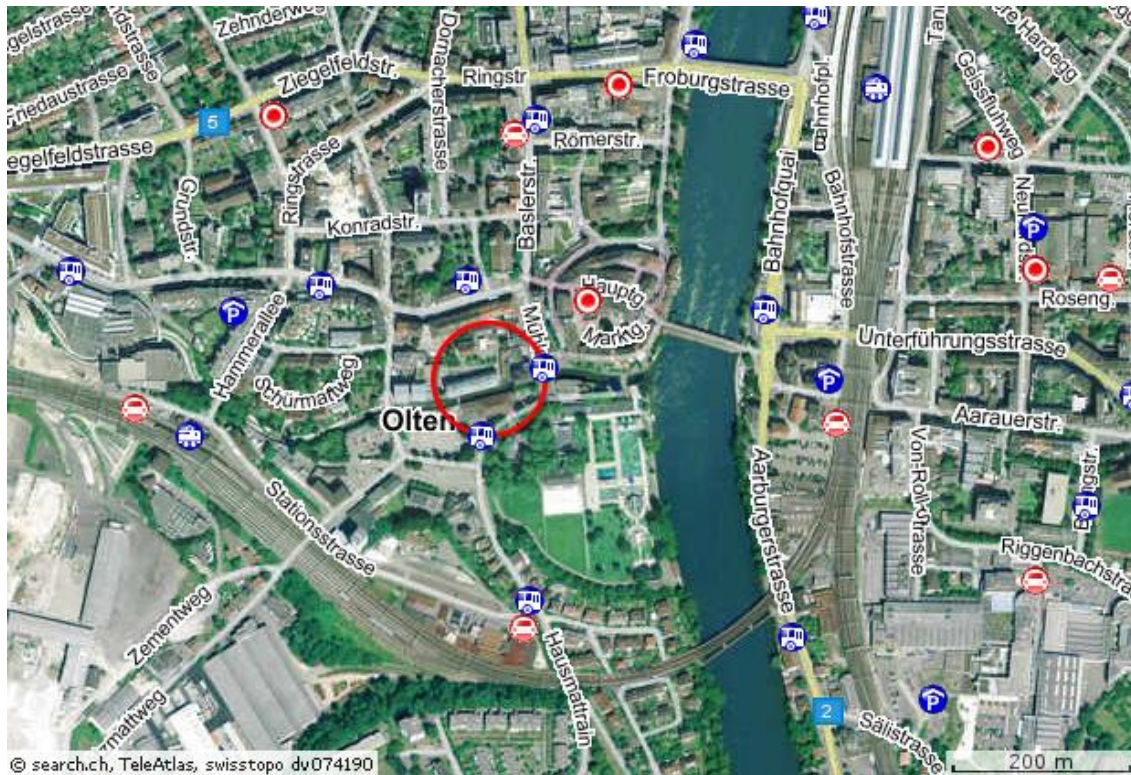

Wegbeschreibung – so finden Sie uns in Olten:

CM Integra GmbH, Leberngasse 21, 4601 Olten

Von der Autobahn:

A1/A2 Ausfahrt Rothrist, Richtung Aarburg/Olten. Beim Kreisell geradeaus in Richtung Bahnhof fahren und dann bei der nächsten Kreuzung links abbiegen. Sie fahren nun über die Bahnhofbrücke. Biegen Sie unmittelbar nach der Brücke links und bei der ersten Abzweigung rechts ab. Am Ende der Römerstrasse biegen Sie erneut links in die Baslerstrasse ein. Halten Sie sich links und fahren Sie die Strasse hinunter, bis Sie zum Schützenmatten Parkplatz gelangen.

Wir befinden uns vis à vis an der **Leberngasse 21 im 3. Stock**, in den Räumlichkeiten der **Firma Dr. Hans Balmer AG**. Bitte melden Sie sich beim Empfang.

Mit dem Zug:

Vom Hauptbahnhof aus benützen Sie einen Bus der Linie 1, 511 oder 512 bis zur Haltestelle Kirchgasse. Überqueren Sie die Strasse und gehen Sie links vom MC Donalds vorbei. Gehen Sie bis zum Schützenmatten Parkplatz geradeaus.